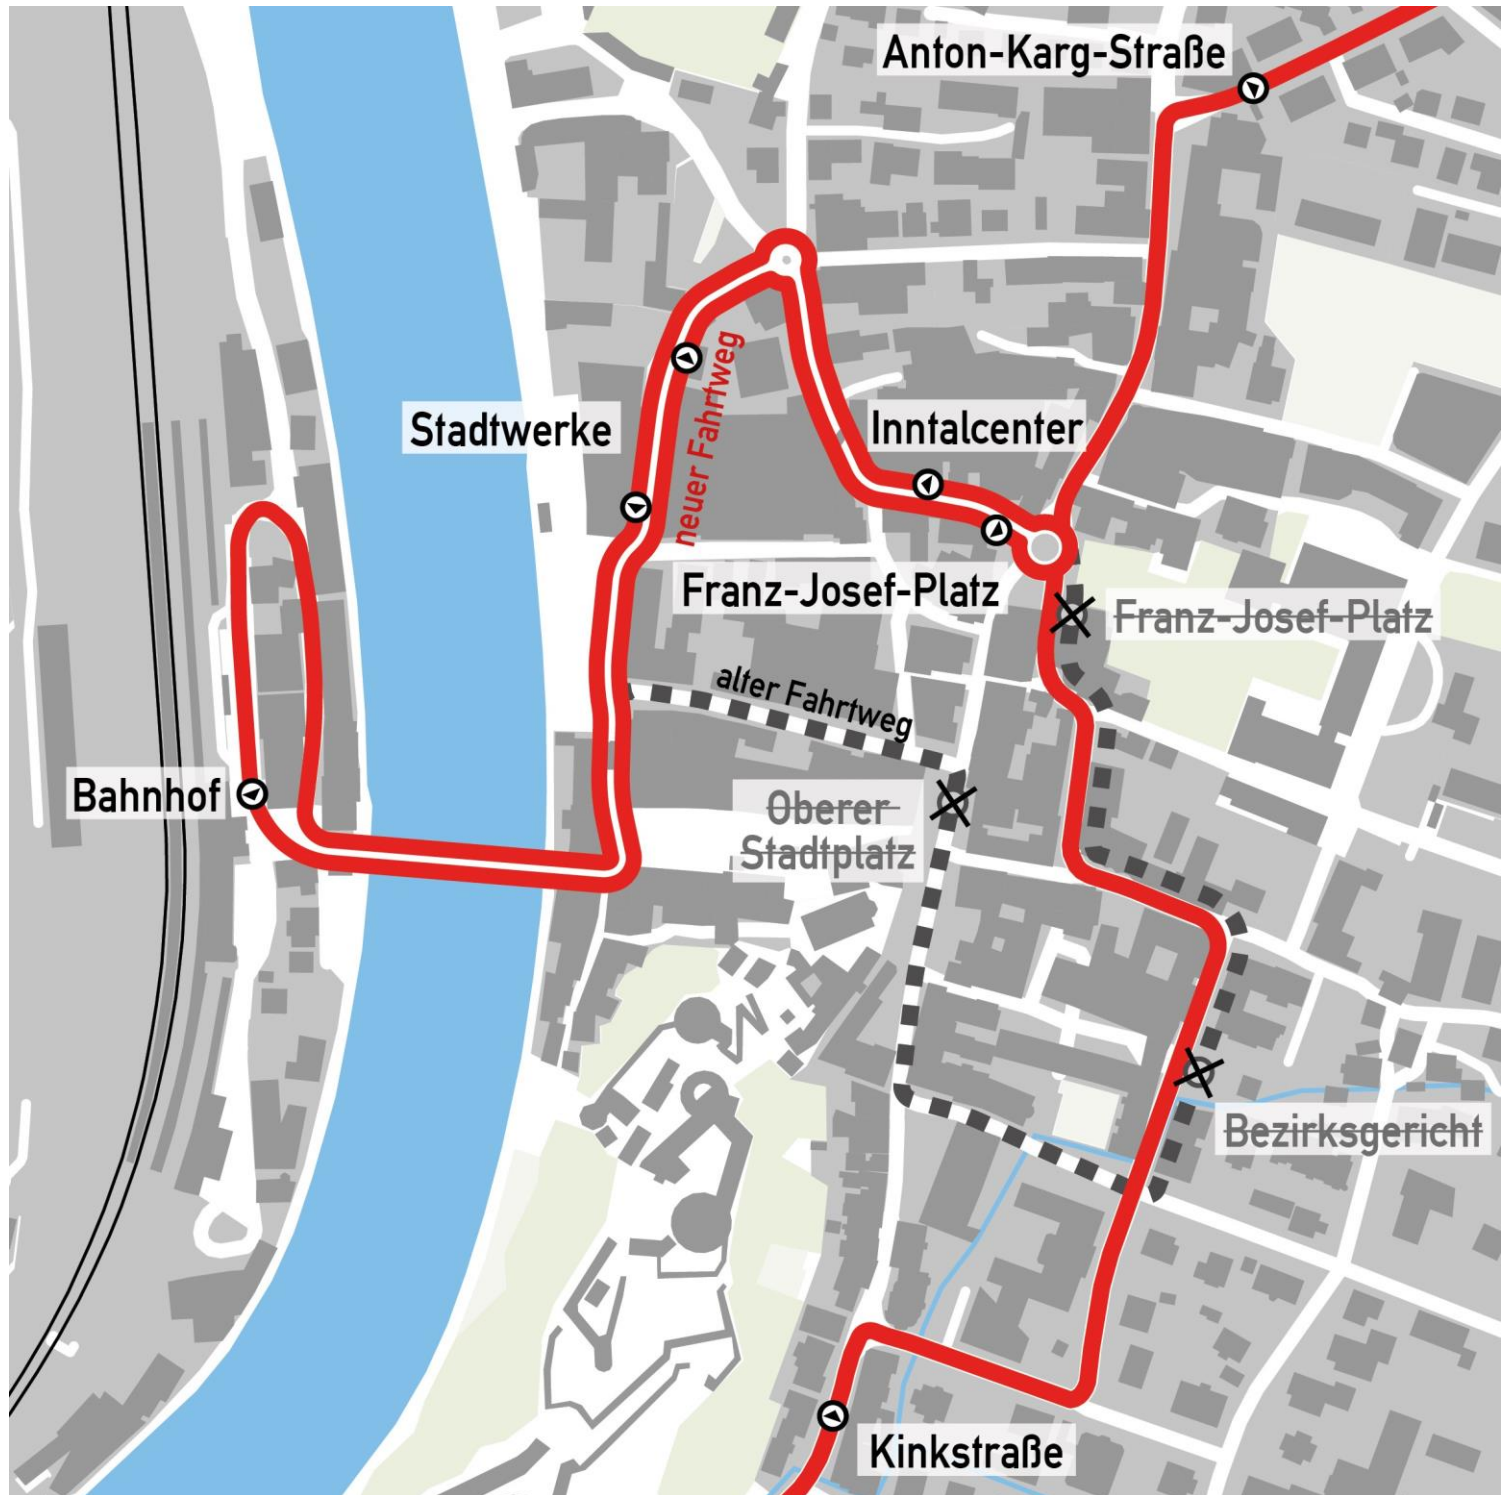

### Änderungen Linie 1 (Endach – Krankenhaus – Bahnhof – Kaisertal):

- Die Haltestellen Terlaner Straße, Bezirksgericht und Ebbs Kaiserbach werden aufgelassen
- Der Bussteig in Fahrtrichtung Kaisertal wird vom Franz-Josef-Platz (Eingang Stadtpark) zum Inntalcenter/Franz-Josef-Platz (vor Haushaltswaren Franz Eder) verlegt
- Die bisherige Linienführung in der Innenstadt (Bahnhof – Oberer Stadtplatz – Bezirksgericht – Franz-Josef-Platz – Anton-Karg-Straße) wird ersetzt:  
→ Zukünftige Linienführung in der Innenstadt: Bahnhof – Stadtwerke – Inntalcenter/Franz-Josef-Platz – Anton-Karg-Straße
- Schnellere Fahrten von Endach bzw. Weissach nach Sparchen

### Änderungen Linie 3:

- Die neue Endhaltestelle der Linie 3 wird die Haltestelle Oberer Stadtplatz
- Verlängerte Umsteigezeiten zwischen Linie 1 von Endach und Linie 3 nach Zell an der Haltestelle Kinkstraße

# Linienetzplan Stadt Kufstein 2024 (gültig ab 8. April)

Network map

# Neue Linienführung Innenstadt