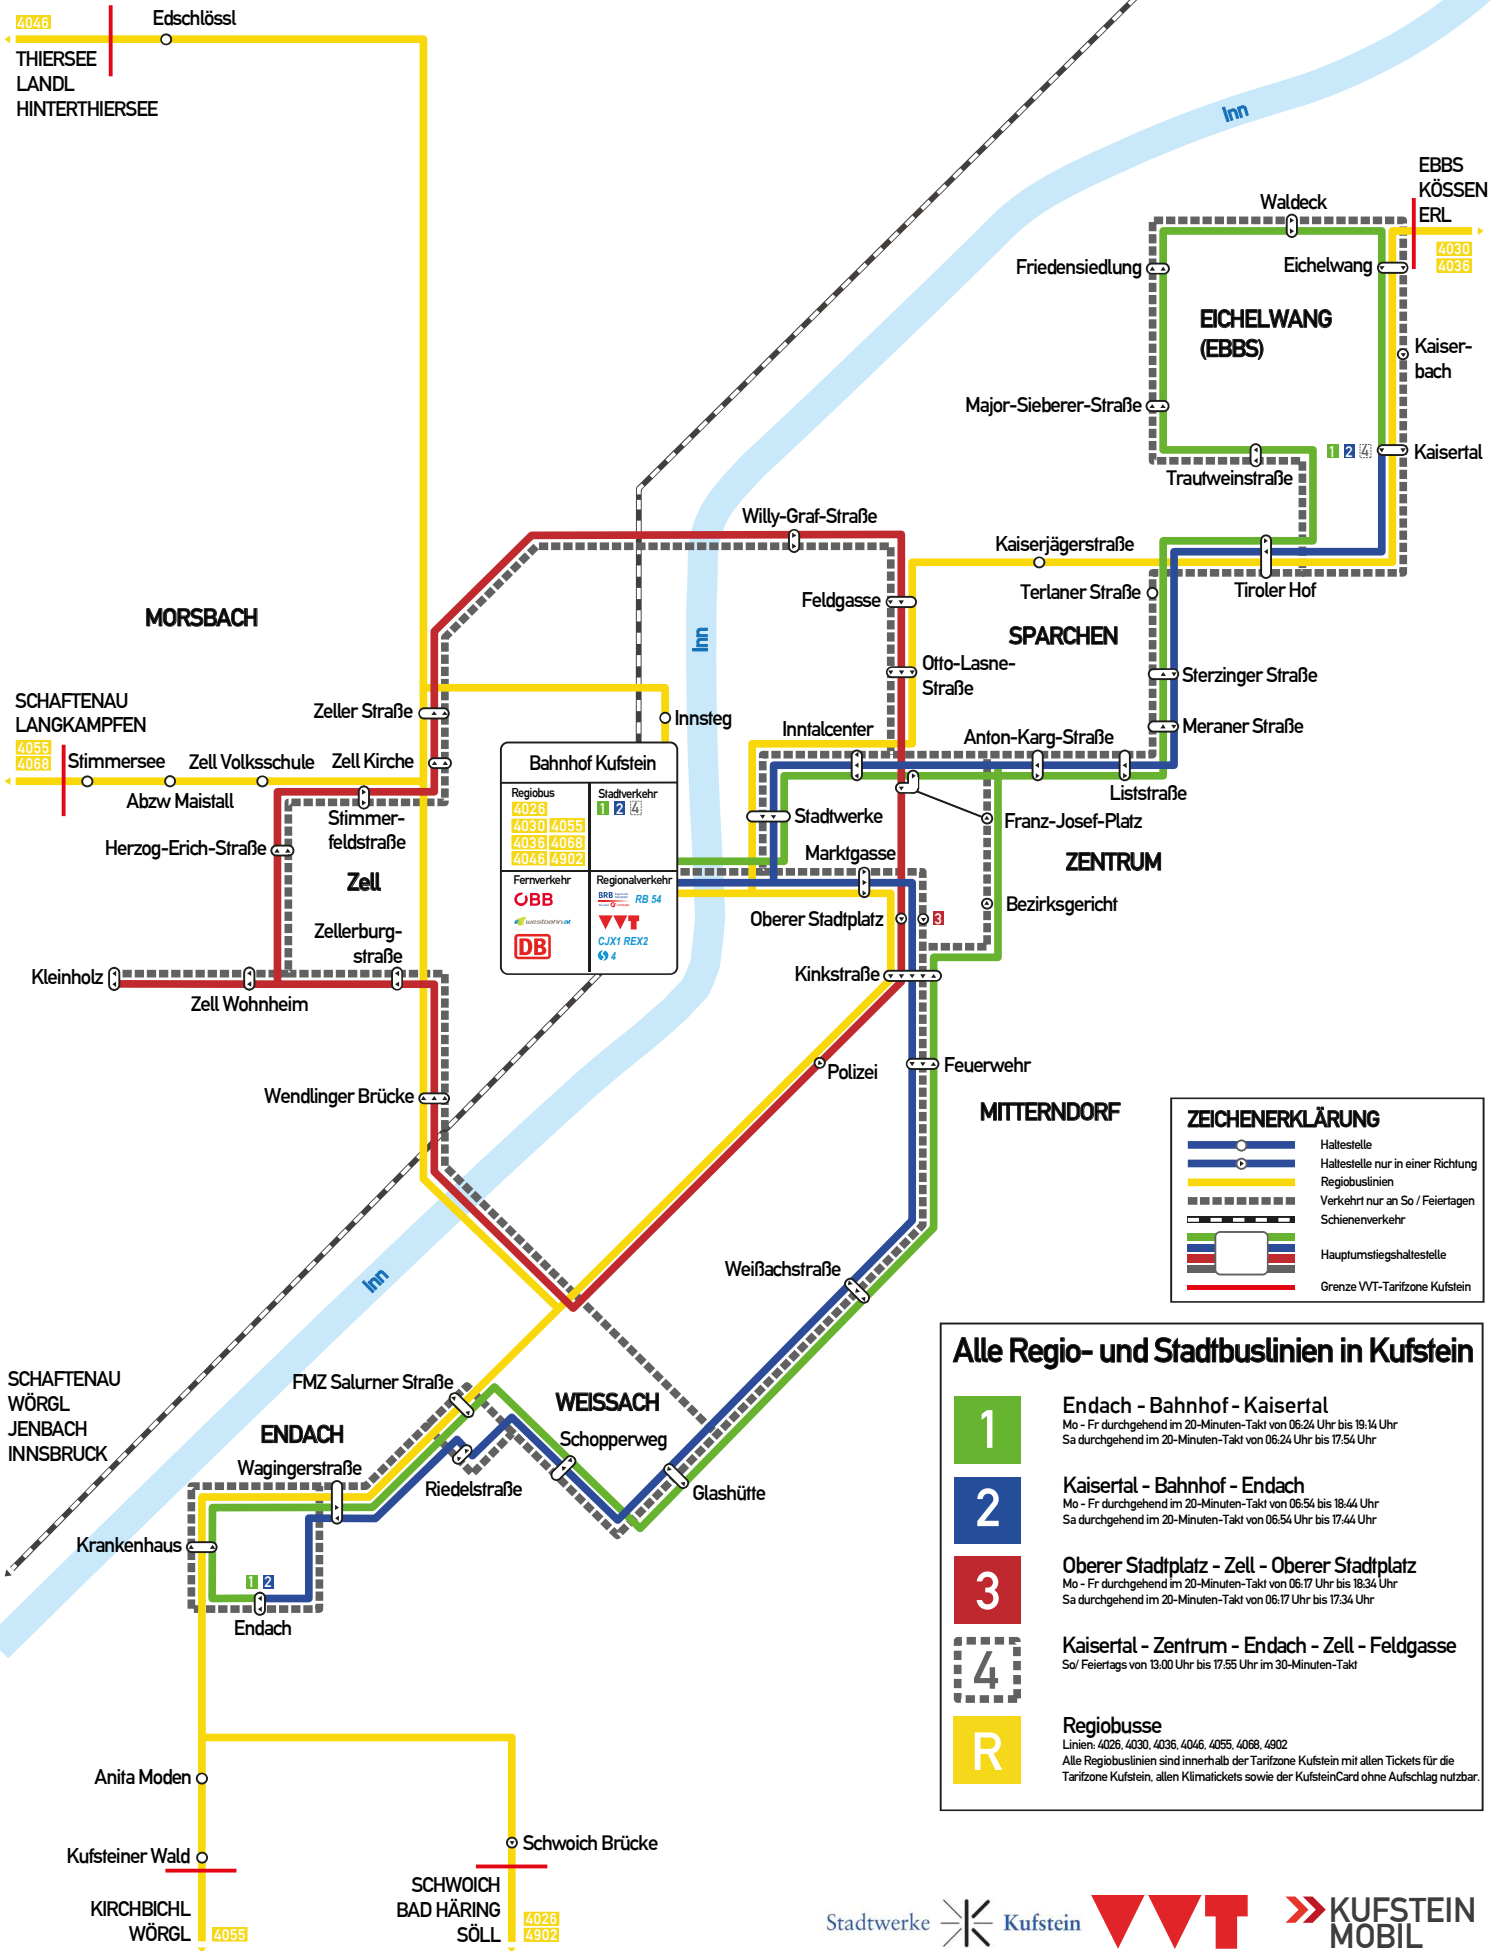

Folgende Änderungen treten ab Montag, 8. April 2024 in Kraft:

Änderungen Linie 1 (Endach – Krankenhaus – Bahnhof – Kaisertal):

- Die Haltestellen Terlaner Straße, Bezirksgericht und Ebbs Kaiserbach werden aufgelassen
- Der Bussteig in Fahrtrichtung Kaisertal wird vom Franz-Josef-Platz (Eingang Stadtpark) zum Inntalcenter/Franz-Josef-Platz (vor Haushaltswaren Franz Eder) verlegt
- Die bisherige Linienführung in der Innenstadt (Bahnhof – Oberer Stadtplatz – Bezirksgericht – Franz-Josef-Platz – Anton-Karg-Straße) wird ersetzt:
→ Zukünftige Linienführung in der Innenstadt: Bahnhof – Stadtwerke – Inntalcenter/Franz-Josef-Platz – Anton-Karg-Straße
- Schnellere Fahrten von Endach bzw. Weissach nach Sparchen

Änderungen Linie 2: (Kaisertal – Bahnhof – Endach – Krankenhaus)

- Die Haltestelle Terlaner Straße wird aufgelassen
- Der Halt an der Haltestelle Oberer Stadtplatz wird zur Haltestelle Marktgasse nebenan verlegt
- Längere Standzeit beim Bahnhof zur Fahrplanstabilisierung (ca. 6 Minuten)

www.k-mobil.eu

www.stwk.at

www.vvt.at

Linienetzplan Stadt Kufstein 2024 (gültig ab 8. April)

Network map

KIEFERSFELDEN
ROSENHEIM
MÜNCHEN
SALZBURG
WIEN

Neue Linienführung Innenstadt

Kufstein: Endach - Zentrum - Kaisertal