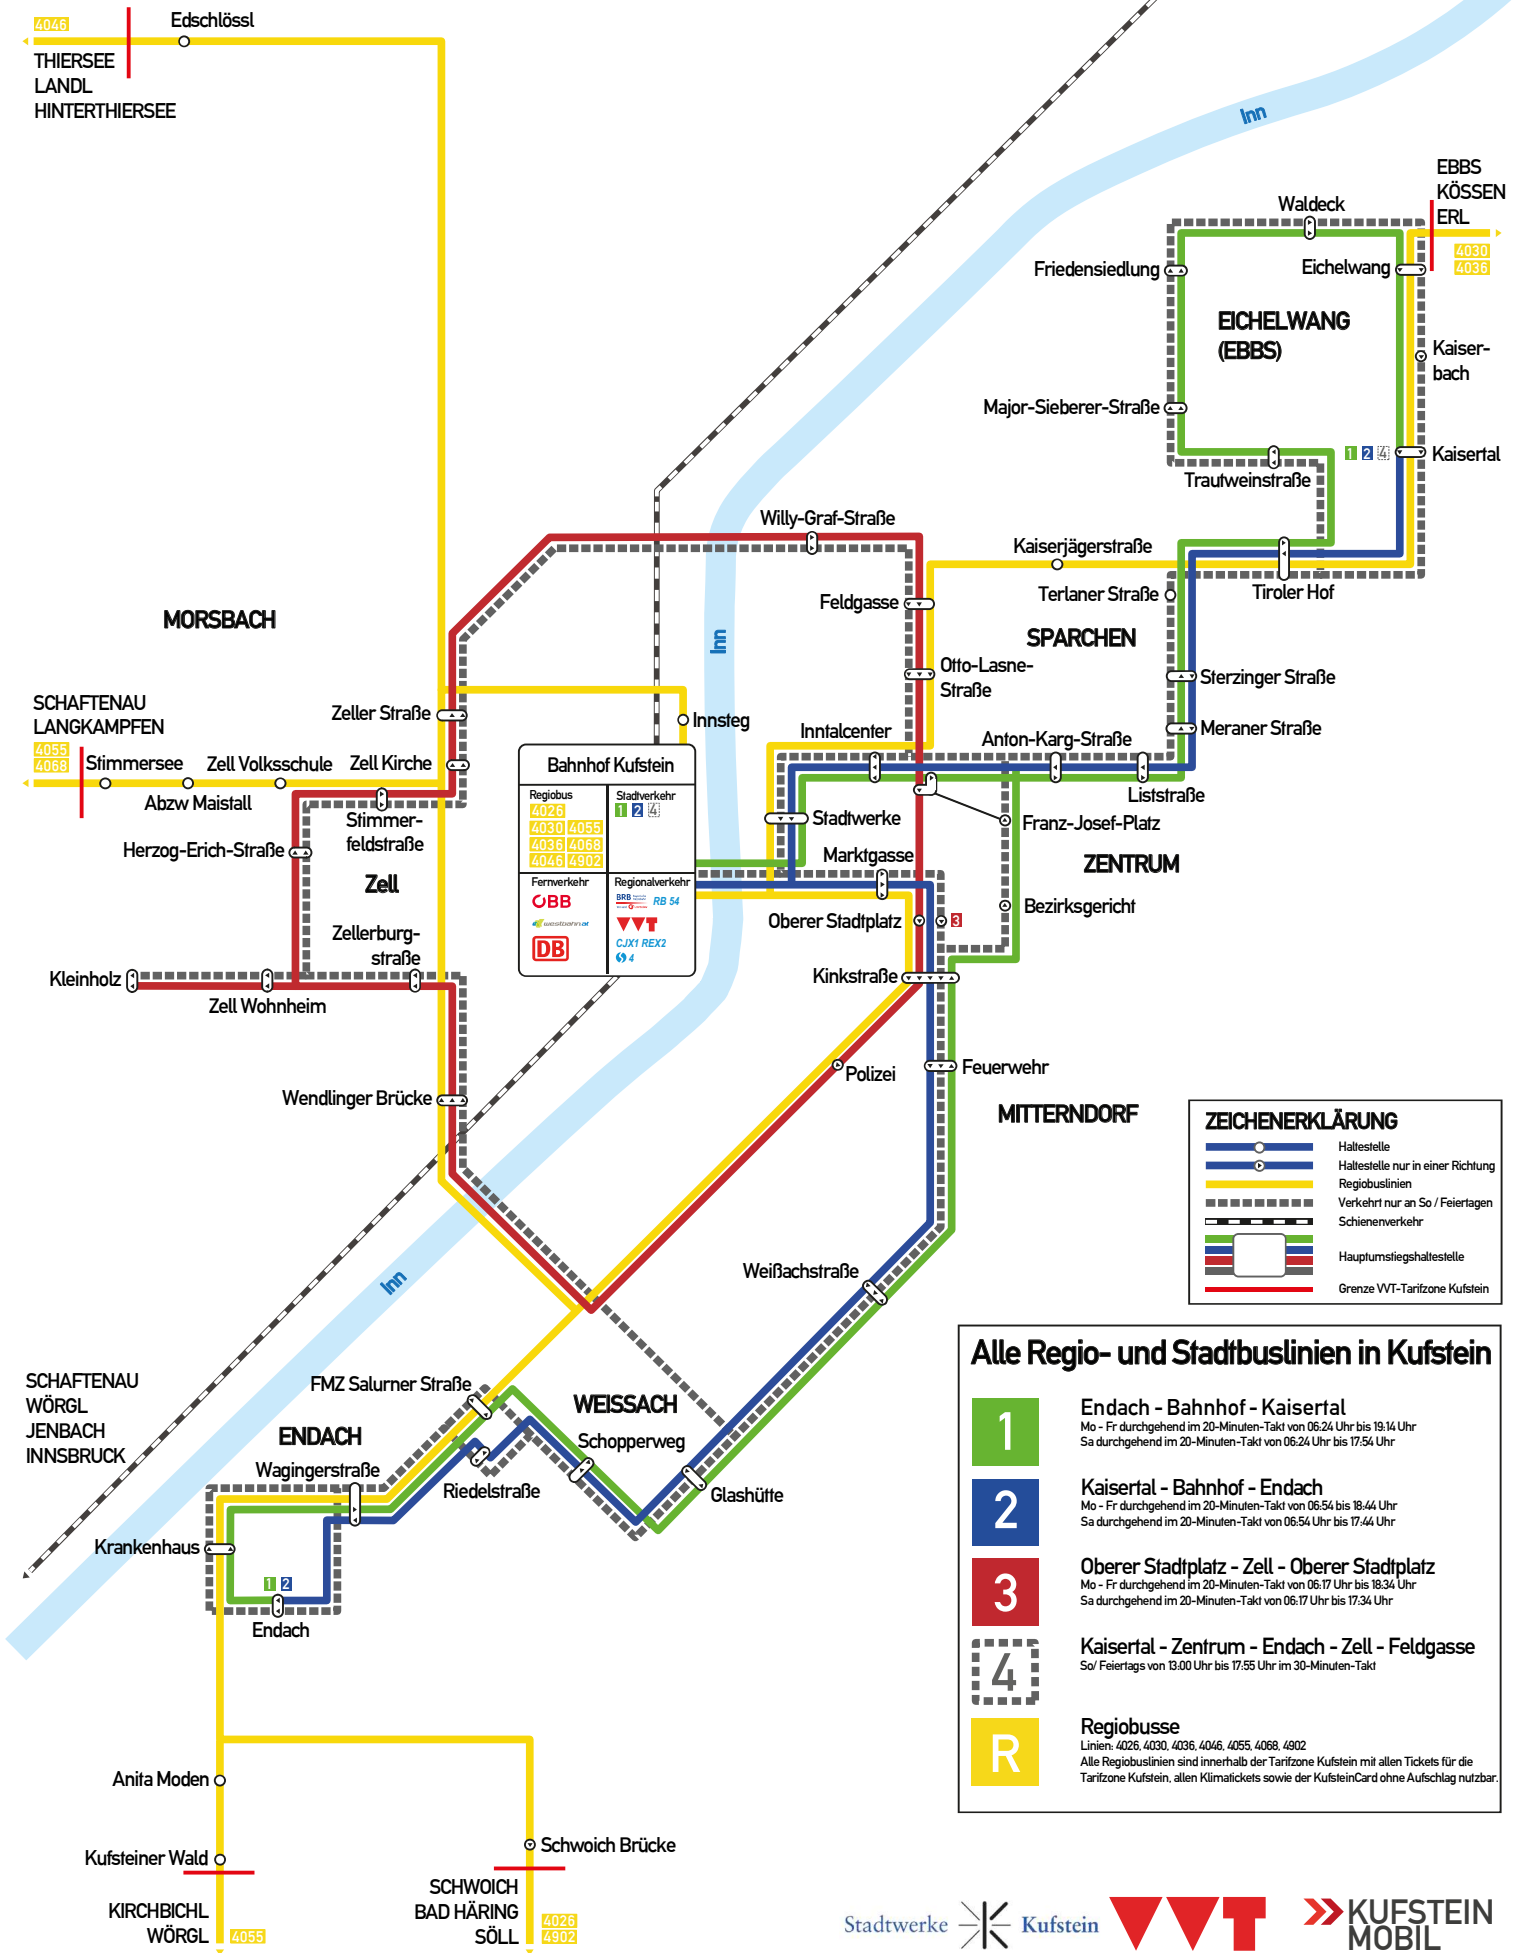

### Änderungen Linie 1 (Endach – Krankenhaus – Bahnhof – Kaisertal):

- Die Haltestellen Terlaner Straße, Bezirksgericht und Ebbs Kaiserbach werden aufgelassen
- Der Bussteig in Fahrtrichtung Kaisertal wird vom Franz-Josef-Platz (Eingang Stadtpark) zum Inntalcenter/Franz-Josef-Platz (vor Haushaltswaren Franz Eder) verlegt
- Die bisherige Linienführung in der Innenstadt (Bahnhof – Oberer Stadtplatz – Bezirksgericht – Franz-Josef-Platz – Anton-Karg-Straße) wird ersetzt:  
→ Zukünftige Linienführung in der Innenstadt: Bahnhof – Stadtwerke – Inntalcenter/Franz-Josef-Platz – Anton-Karg-Straße
- Schnellere Fahrten von Endach bzw. Weissach nach Sparchen

### Änderungen Linie 2: (Kaisertal – Bahnhof – Endach – Krankenhaus)

- Die Haltestelle Terlaner Straße wird aufgelassen
- Der Halt an der Haltestelle Oberer Stadtplatz wird zur Haltestelle Marktgasse nebenan verlegt
- Längere Standzeit beim Bahnhof zur Fahrplanstabilisierung (ca. 6 Minuten)

### Änderungen Linie 3:

- Die neue Endhaltestelle der Linie 3 wird die Haltestelle Oberer Stadtplatz
- Verlängerte Umsteigezeiten zwischen Linie 1 von Endach und Linie 3 nach Zell an der Haltestelle Kinkstraße

# Neue Linienführung Innenstadt