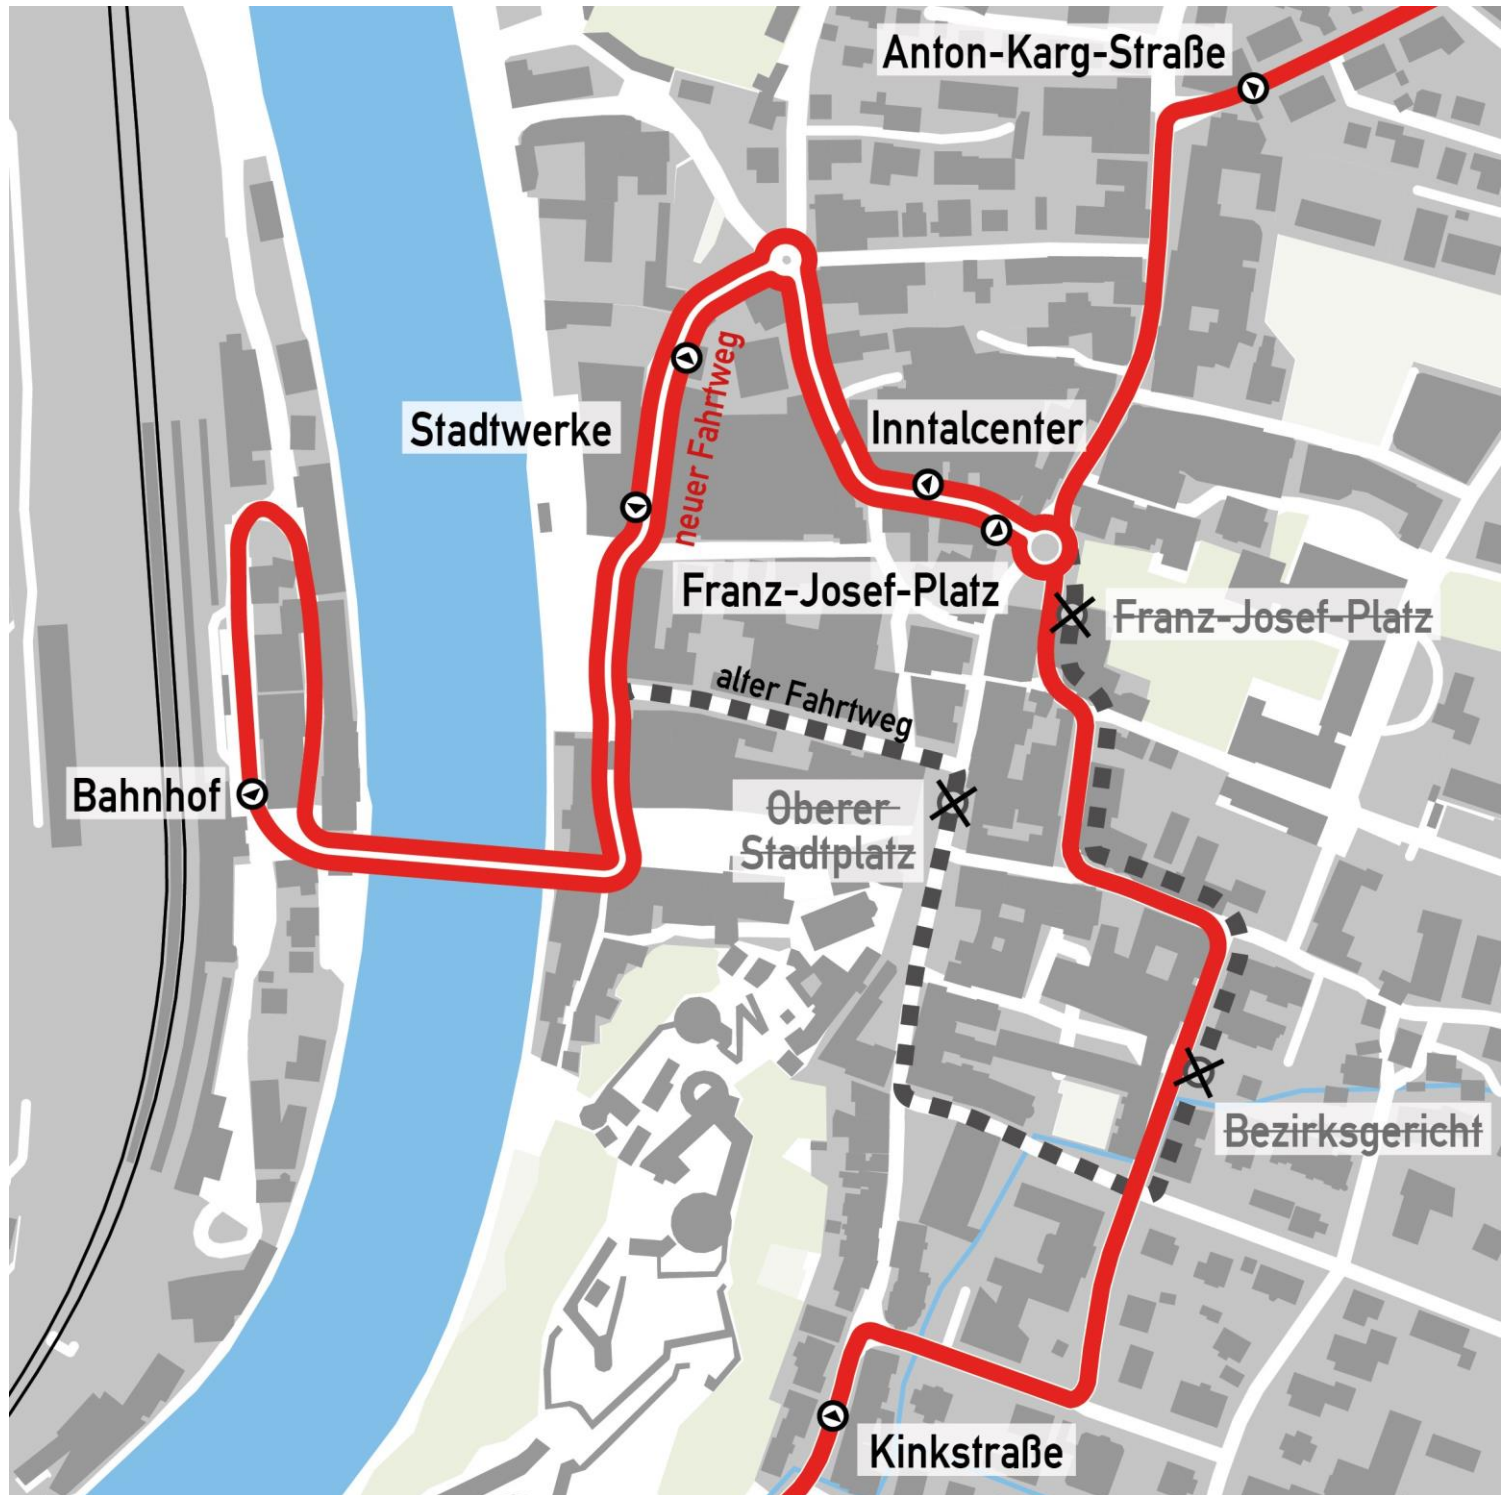

Folgende Änderungen treten ab Montag, 8. April 2024 in Kraft:

Änderungen Linie 1 (Endach – Krankenhaus – Bahnhof – Kaisertal):

- Die Haltestellen Terlaner Straße, Bezirksgericht und Ebbs Kaiserbach werden aufgelassen
- Der Bussteig in Fahrtrichtung Kaisertal wird vom Franz-Josef-Platz (Eingang Stadtpark) zum Inntalcenter/Franz-Josef-Platz (vor Haushaltswaren Franz Eder) verlegt
- Die bisherige Linienführung in der Innenstadt (Bahnhof – Oberer Stadtplatz – Bezirksgericht – Franz-Josef-Platz – Anton-Karg-Straße) wird ersetzt:
→ Zukünftige Linienführung in der Innenstadt: Bahnhof – Stadtwerke – Inntalcenter/Franz-Josef-Platz – Anton-Karg-Straße
- Schnellere Fahrten von Endach bzw. Weissach nach Sparchen

Änderungen Linie 2: (Kaisertal – Bahnhof – Endach – Krankenhaus)

- Die Haltestelle Terlaner Straße wird aufgelassen
- Der Halt an der Haltestelle Oberer Stadtplatz wird zur Haltestelle Marktgasse nebenan verlegt
- Längere Standzeit beim Bahnhof zur Fahrplanstabilisierung (ca. 6 Minuten)

Änderungen Linie 3:

- Die neue Endhaltestelle der Linie 3 wird die Haltestelle Oberer Stadtplatz
- Verlängerte Umsteigezeiten zwischen Linie 1 von Endach und Linie 3 nach Zell an der Haltestelle Kinkstraße

www.k-mobil.eu

www.stwk.at

www.vvt.at

Linienetzplan Stadt Kufstein 2024 (gültig ab 8. April)

Network map

KIEFERSFELDEN
ROSENHEIM
MÜNCHEN
SALZBURG
WIEN

Neue Linienführung Innenstadt

Kufstein: Endach - Zentrum - Kaisertal