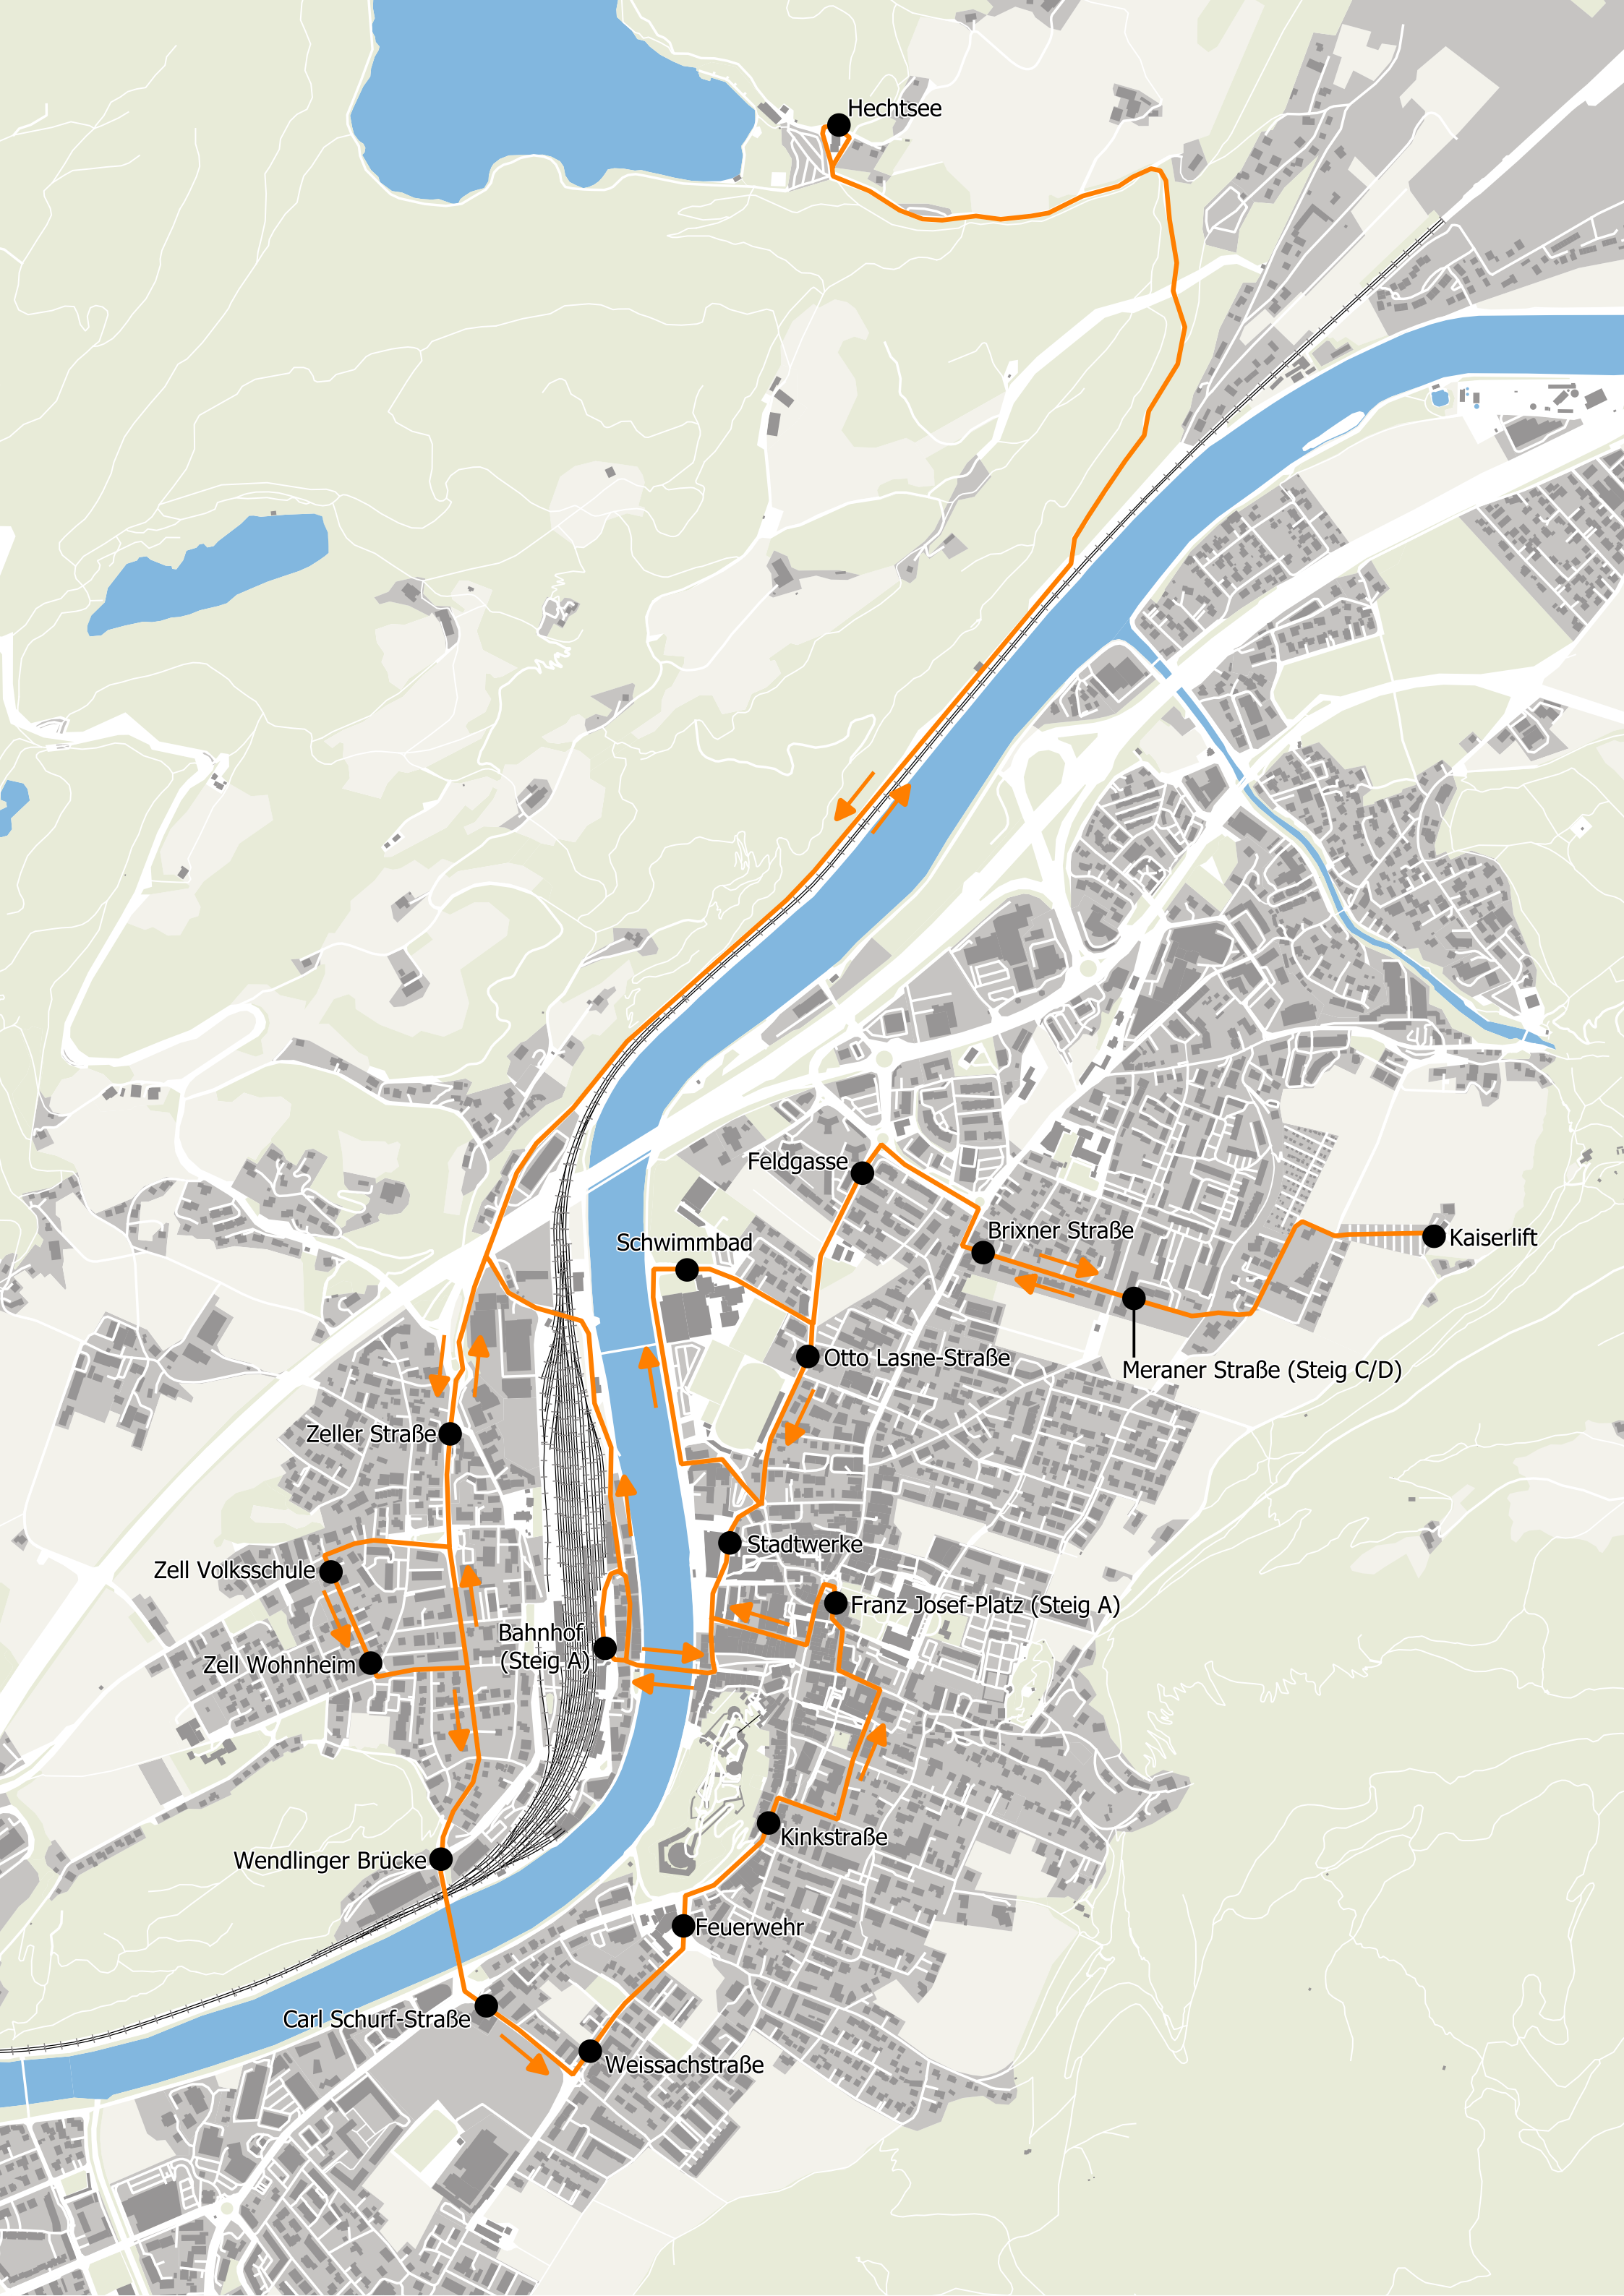

Haltestelle Steig		Umstieg zu Linie		täglich*													
Kaiserliff				08:55	09:55	10:55	11:55		14:55	15:55	16:55	18:25	19:25				
Meraner Straße C				08:56	09:56	10:56	11:56		14:56	15:56	16:56	18:26	19:26				
Brixner Straße				08:57	09:57	10:57	11:57		14:57	15:57	16:57	18:27	19:27				
Feldgasse				08:59	09:59	10:59	11:59		14:59	15:59	16:59	18:29	19:29				
Otto Lasne-Straße				09:01	10:01	11:01	12:01		15:01	16:01	17:01	18:31	19:31				
Stadtwerke		4030	4036	09:03	10:03	11:03	12:03		15:03	16:03	17:03	18:33	19:33				
Bahnhof A		RJ / RJX / ICE / WB / NJ		09:05	10:05	11:05	12:05		15:05	16:05	17:05	18:35	19:35				
	an	CJX1	REX2	S4	RB54												
	ab	2	866	4026	4030	4036		09:05	10:05	11:05	12:05	14:05	15:05	16:05	17:05	18:35	19:35
		4055	4056	4046	4047												
		4068															
Zell Volksschule A				09:09	10:09	11:09	12:09		14:09	15:09	16:09	17:09	18:39	19:39			
Zell Wohnheim				09:10	10:10	11:10	12:10		14:10	15:10	16:10	17:10	18:40	19:40			
Zeller Straße				09:11	10:11	11:11	12:11		14:11	15:11	16:11	17:11	18:41	19:41			
Hechtsee				09:17	10:17	11:17	12:17		14:17	15:17	16:17	17:17	18:47	19:47			

Aufgrund einer Baustelle können nicht alle Halte in Ri. Hechtsee bedient werden!

*Verkehrt von 06. Juni bis 27. September 2026 an Samstagen, Sonn- und Feiertagen sowie täglich von 10. Juli bis 13. September 2026 Von Endach und Weissach zum Hechtsee benutzen Sie bitte die Linie **1** oder Regiobusse bis zum Bahnhof und steigen dort in die Linie **50** um.

*Verkehrt von 06. Juni bis 27. September 2026 an Samstagen, Sonn- und Feiertagen sowie täglich von 10. Juli bis 13. September 2026
 Vom Hechtsee nach Endach benutzen Sie bitte die Linie **50** bis zur Weißachstraße und steigen dort in die Linie **2** um.